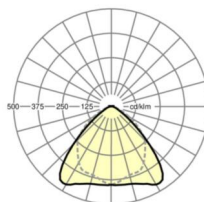

параметры

номер заказа	19517006160
код EAN	4020863428526
номер таможенного тарифа	94051190
Знак прохождения контроля	IP 64, класс защиты I, ENEC10 VDE, F, D, HACCP DIN10500/Food/IFS-пригодность для применения/BRC, Indoor, CE
Степень ударопрочности IK	IK03 (-20°C bis 35°C)
Температура окружающей среды	ta -20°C в 35°C
Особые свойства	Готовность к IoT «Ready for IoT»
Гарантийный срок	5 лет
Государственные программы поддержки	BEG - государственные субсидии для энергосберегающих зданий (действительна только для Германии)

электротехника

Балласт	Электронный драйвер DALI2 (1 штука)
Мощность системы	34W
сетевое напряжение	230V/50Hz
автоматический предохранитель (пусковой ток)	13 штук/B10, 24 штук/B16, 25 штук/C10, 40 штук/C16
класс энергосбережения/Источник света	B

Оптика

Оснастка	LED, цветопередача/оттенок света CRI ≥ 80 / 6500K
Допуск для координаты цветности (MacAdam)	3SDCM
Номинальный световой поток	6102lm
Срок службы LED	50000h L80/B10 (Tq 35°C), 70000h L80/B50 (Tq 35°C)
светоотдача светильников	177lm/W
Угол излучения	95° (C0) / 95° (C90)
UGR поп./вдоль	21.7 / 23.1

DEEP-LINK

<https://www.regiolum.de/ru/article/19517006160>

Ссылка	LED 6000lm 865
ηLB	100 %
Φ ↓/↑	98 % / 2 %
UGR поп./вдоль	21.7 / 23.1